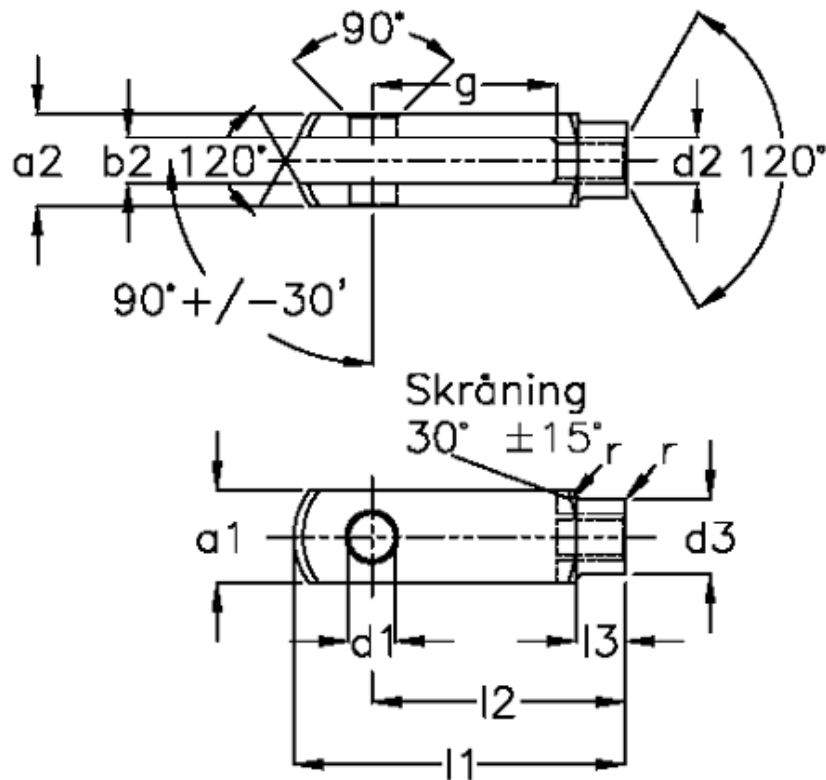

Article number: 1405314561

Description: KLEE St. steel Fork joint G 14x56  
M14x2, right

## Measures

a1 (h11)	= 27	g (+/-0.5)	= 56
a2	= 27 (+0,3 -0,16)	l1 (+/-0.5)	= 101
b1 (B13)	= 14	l2	= 85 (-0,4)
b2	= 14 (+0,7 +0,15)	l3	= 22,5 (+/-0
d1 H9	= 14	r	= 1.0
d2	= M 14 x 2	Size	= G 14 x 56
d3 (+/-0.3)	= 24	Weight	= 0.258
f (+/-0.2)	= 1.0		